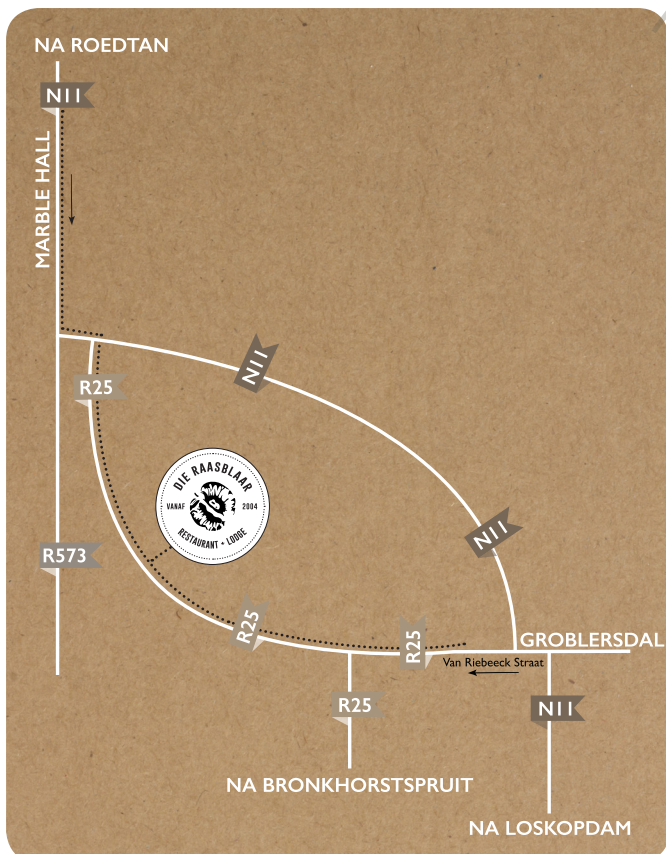

# PADKAART

### VANAF GROBLERSDAL

- In Groblersdal, volg Van Riebeeck straat na Bronkhorstspuit/Marble Hall.
- Volg die pad vir  $\pm 15$  km.
- Die Raasblaar se hek sal op u regterkant wees.

### VANAF MARBLE HALL

- In Marble Hall neem die N11 na Groblersdal.
- Na  $\pm 3$  km neem die afdraai (regs) na Bronkhorstspuit.
- Volg die pad vir  $\pm 14$  km.
- Die Raasblaar se hek sal aan u linkerkant wees.

## GPS Koördinate

S 25 05.244', E 29 17.563'